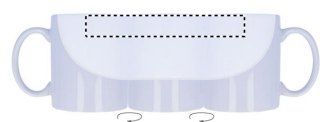

INSIDE TC

– Transfert céramique
Couleurs max.: 8